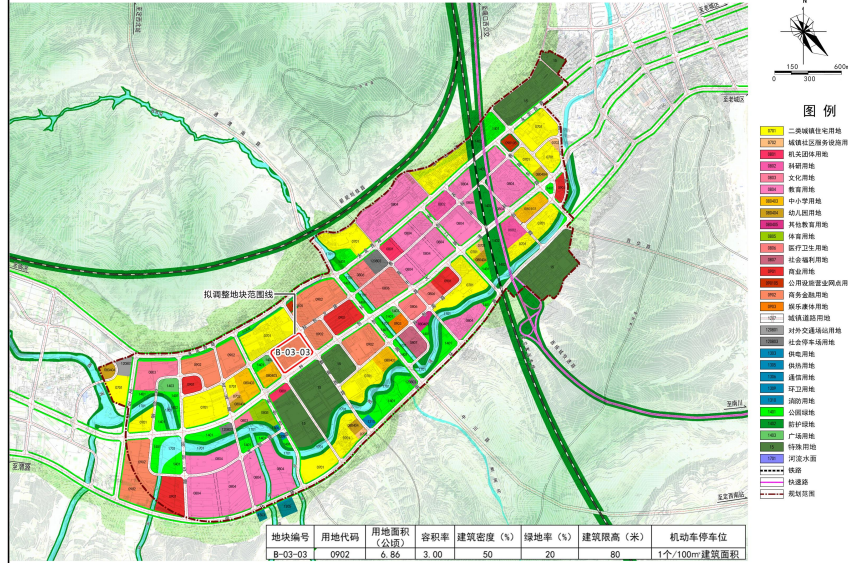

定西生态科技创新城起步区控制性详细规划

调整前土地利用规划图及拟调整地块指标一览表 (调整前)

调整后土地利用规划图及拟调整地块指标一览表 (调整后)